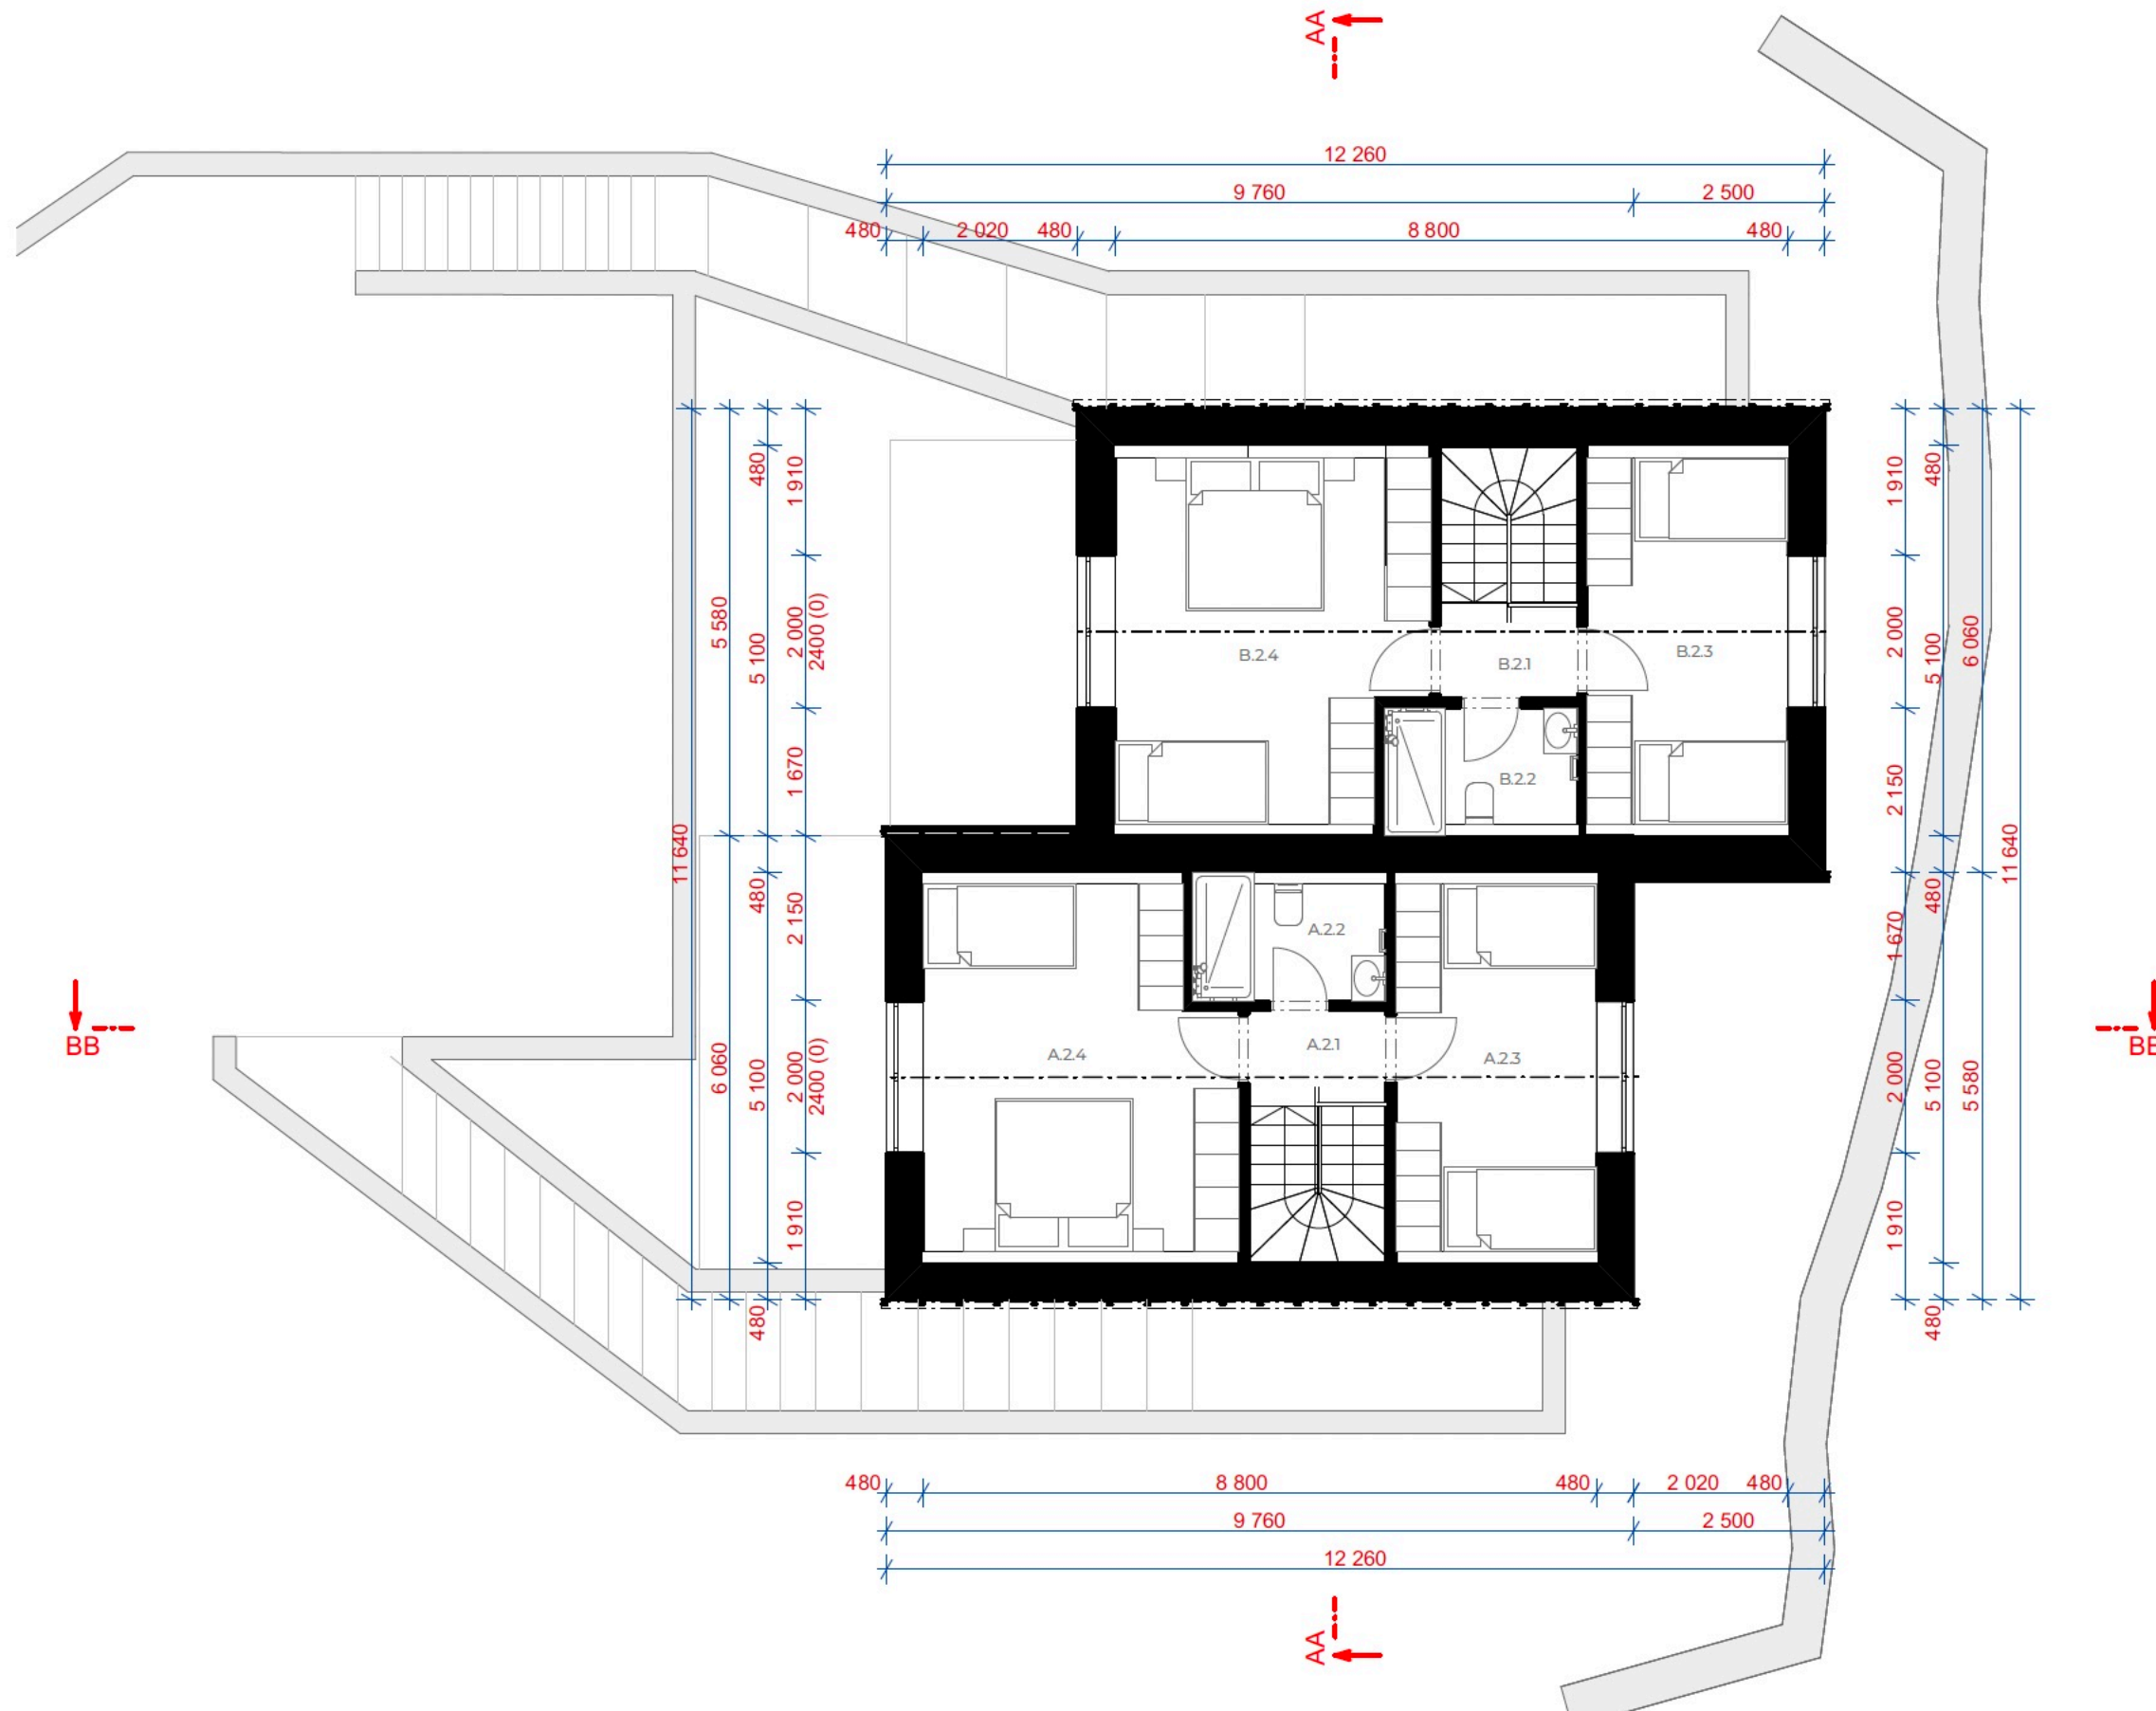

Tabulka místností 1.NP		
Č.	Název místnosti	Plocha (m ²)
A.1.1	Zádveří	5,53
A.1.2	Technická místnost	3,60
A.1.3	WC	1,67
A.1.4	Chodba a schodiště	5,85
A.1.5	Obytná kuchyň	25,45
A.1.6	Terasa	12,49
Celková podlahová plocha		54,6 m²
B.1.1	Zádveří	5,53
B.1.2	Technická místnost	3,60
B.1.3	WC	1,67
B.1.4	Chodba a schodiště	5,85
B.1.5	Obytná kuchyň	25,45
B.1.6	Terasa	11,67
Celková podlahová plocha		53,77 m²

Tabulka místností 2.NP		
Č.	Název místnosti	Plocha (m2)
A.2.1	Chodba a schodiště	5,94
A.2.2	Koupelna + WC	3,99
A.2.3	Ložnice	12,62
A.2.4	Ložnice	18,62
Celková podlahová plocha		41,2 m²
B.2.1	Chodba a schodiště	5,94
B.2.2	Koupelna + WC	3,99
B.2.3	Ložnice	12,62
B.2.4	Ložnice	18,62
Celková podlahová plocha		41,2 m²